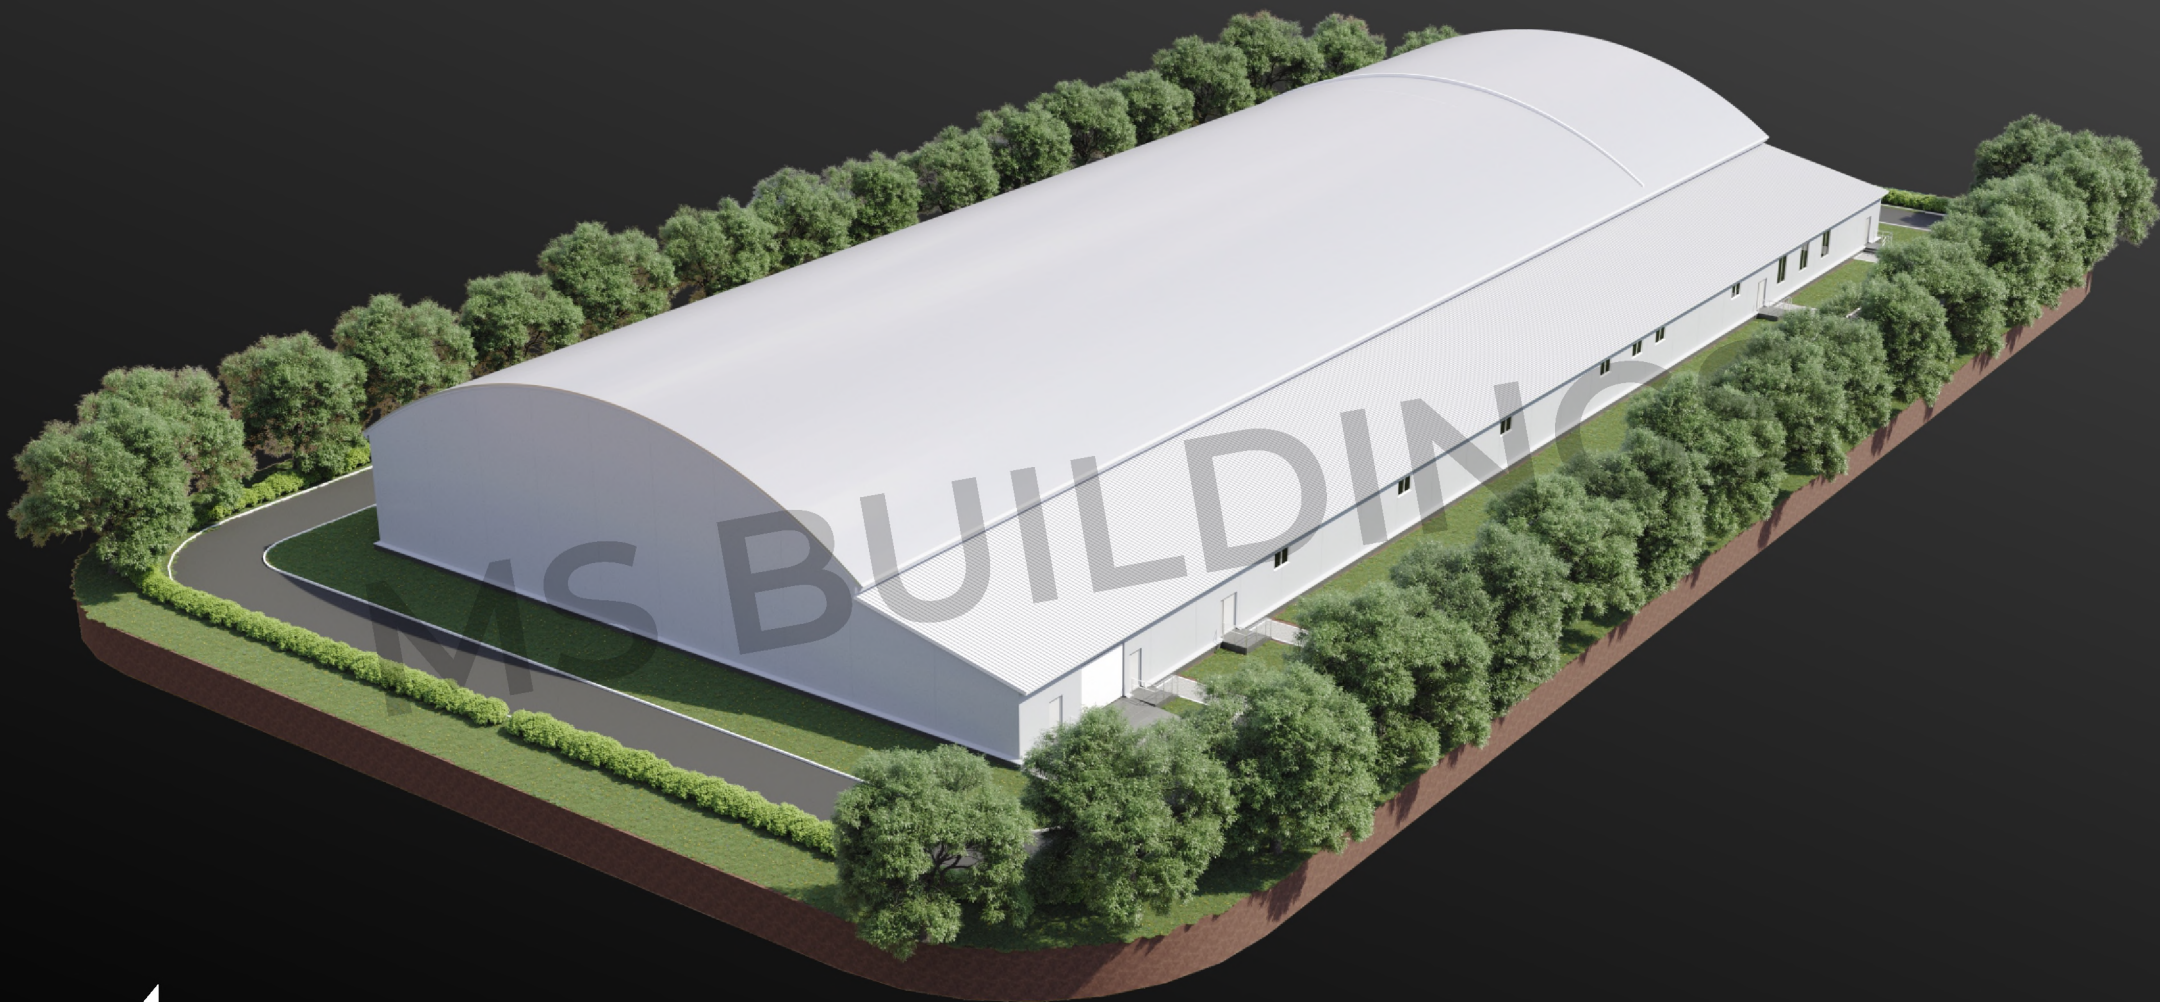

Спортивный центр

MS BUILDINGS
тентовые здания

www.ms-b.ru

Перспективный внешний вид