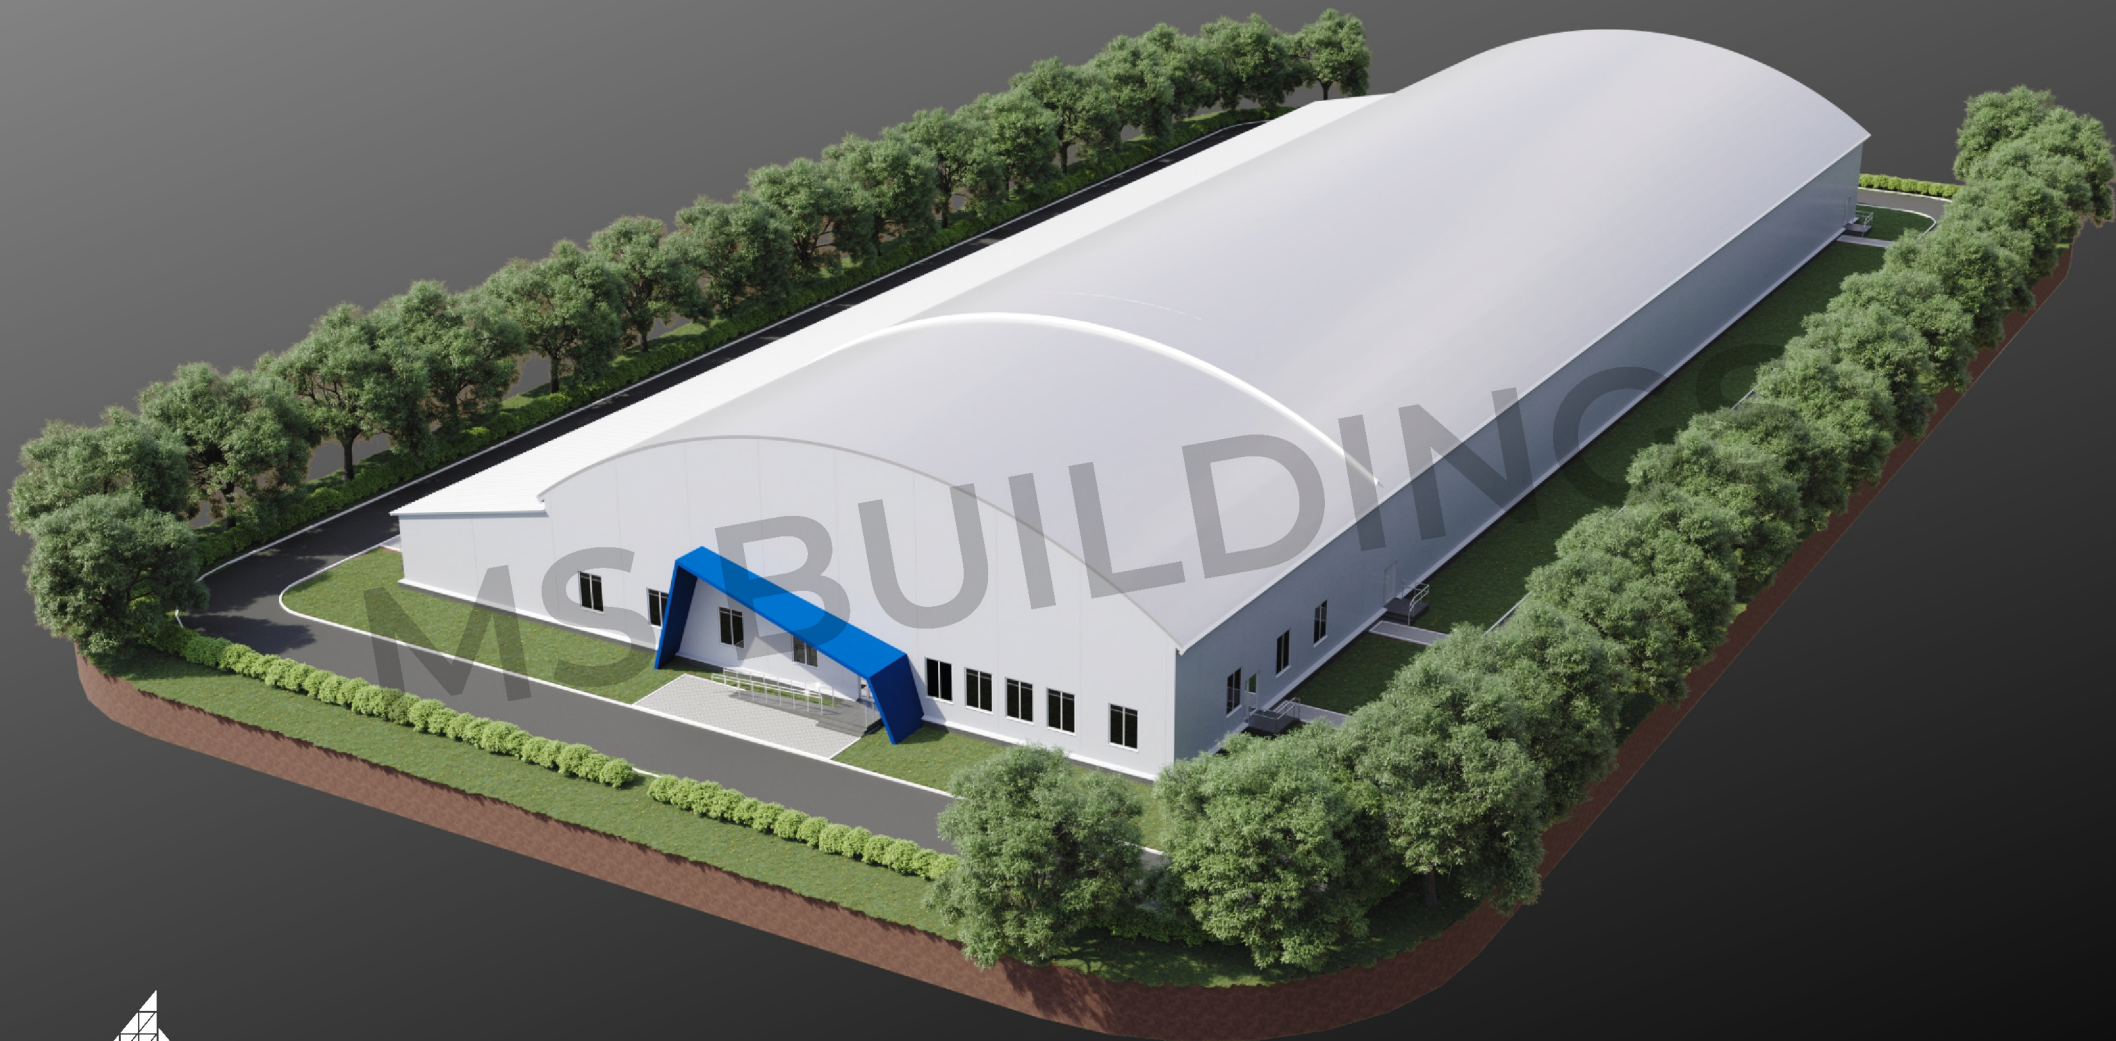

Спортивный центр

Ангар В34х106х6
Укрытие 2-х хоккейных
кортов 26х56 и 20х30,
с АБК

MS BUILDINGS
тентовые здания

www.ms-b.ru

Спортивный центр

Ангар:

Размер в плане: 35x106 м

Высота стенки: 6 м

Высота в коньке: 12,3 м

Крыша: гибкий сэндвич

Стены: стеновые сэндвич панели

АБК наружный:

Размер в плане: 106x10 м

Высота: 6 м

Крыша: кровельные сэндвич панели

Стены: Стеновые сэндвич панели

MS BUILDINGS
Тентовые здания

www.ms-b.ru

Перспективный внешний вид

Спортивный центр

MS BUILDINGS
Тентовые здания

www.ms-b.ru

Планировка

Спортивный центр

MS BUILDINGS
Тентовые здания

www.ms-b.ru

Планировка

Спортивный центр

MS BUILDINGS
Тентовые здания

www.ms-b.ru

Перспективный внешний вид

Спортивный центр