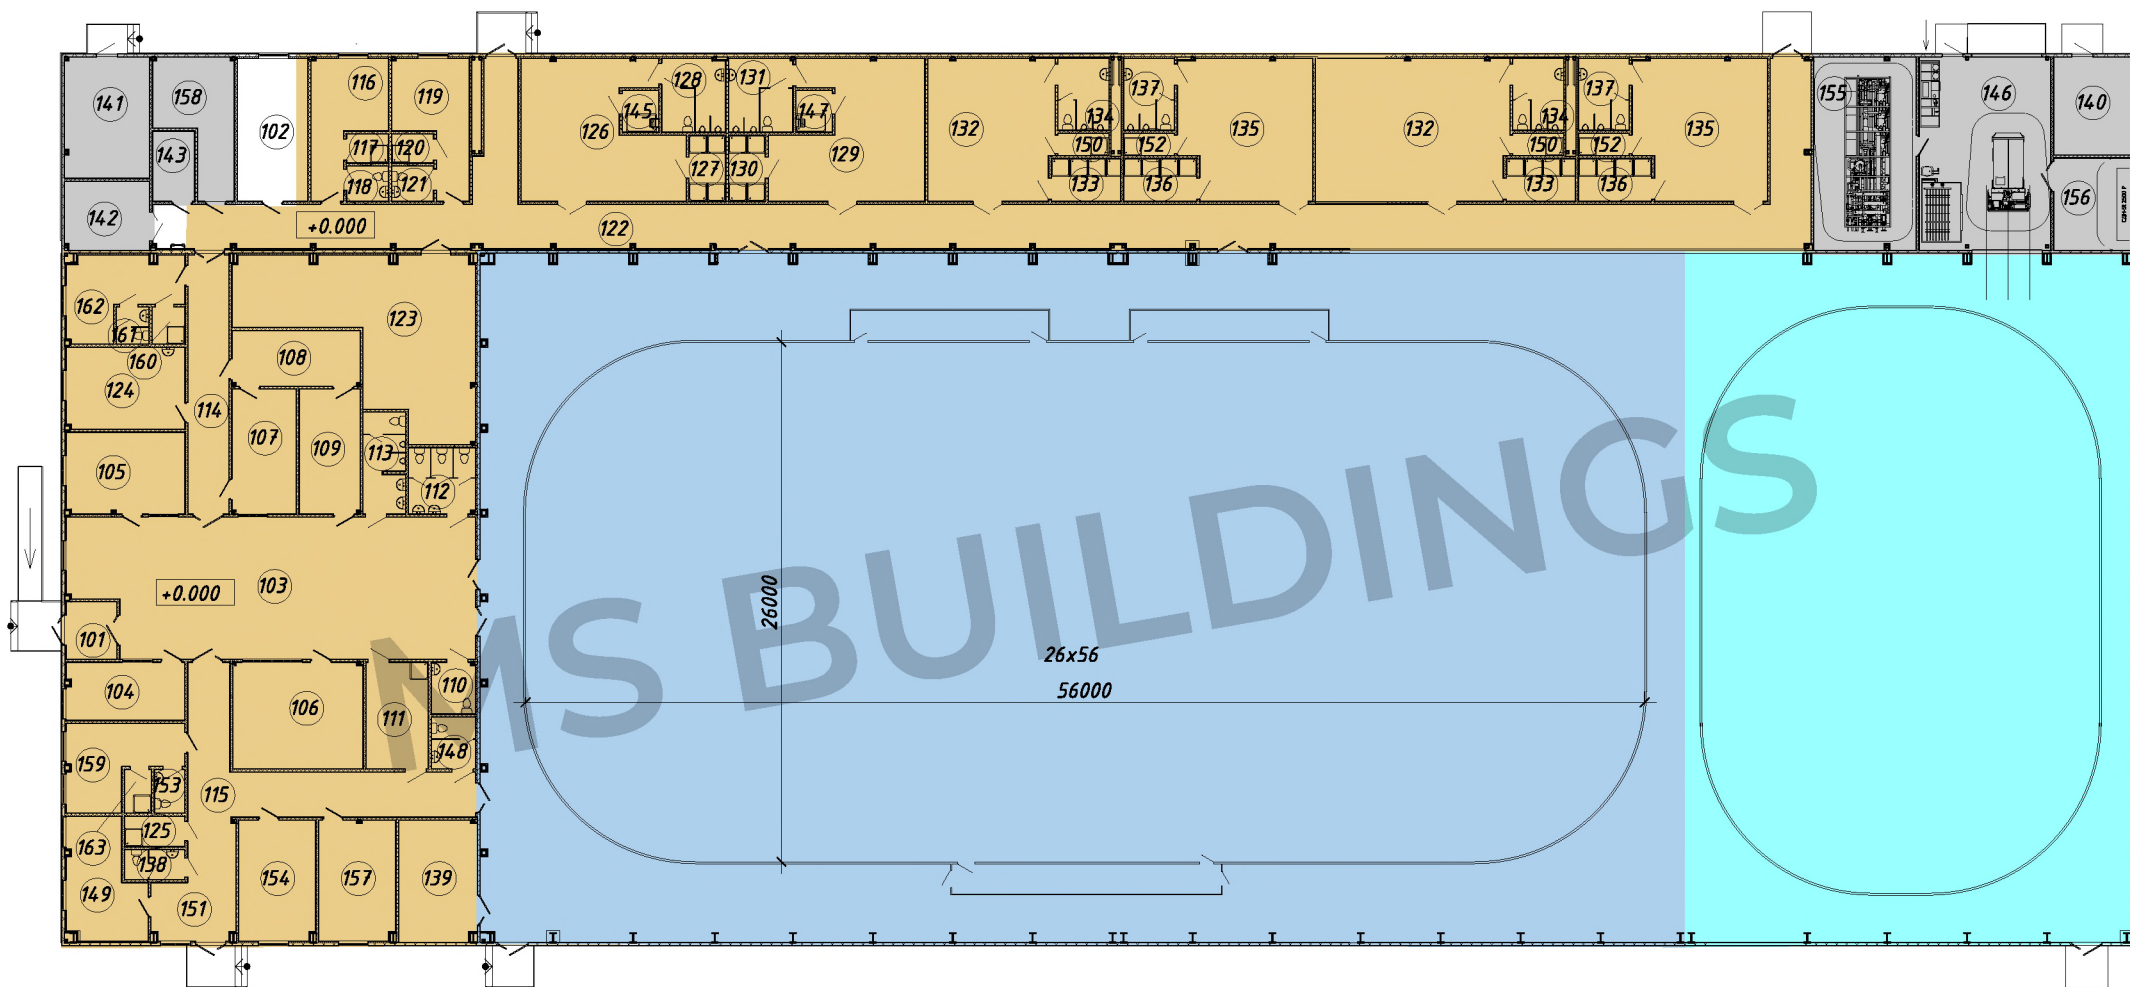

Спортивный центр

MS BUILDINGS
Тентовые здания

www.ms-b.ru

Планировка