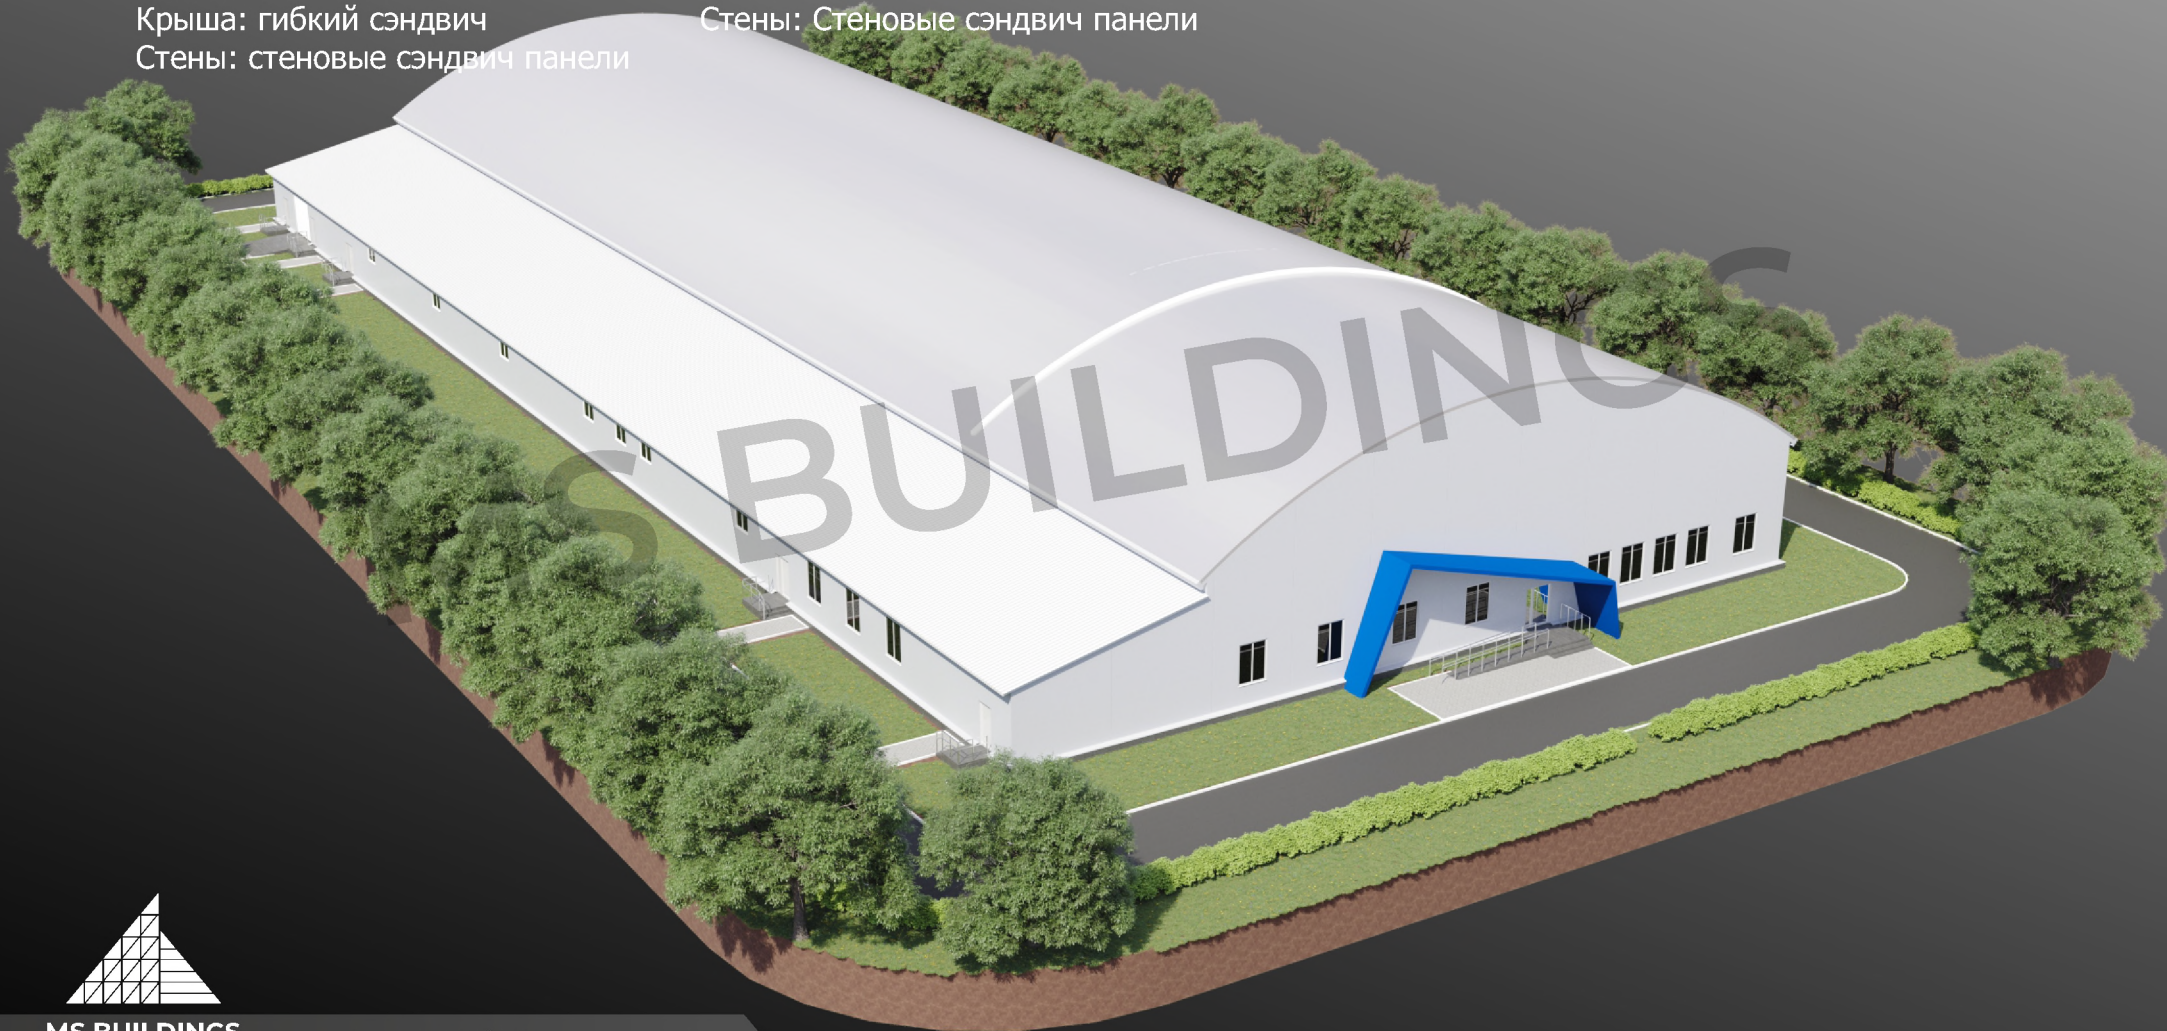

Спортивный центр

Ангар В34х106х6
Укрытие 2-х хоккейных
кортов 26х56 и 20х30,
с АБК

MS BUILDINGS
тентовые здания

www.ms-b.ru

Спортивный центр

Ангар:

Размер в плане: 35x106 м

Высота стенки: 6 м

Высота в коньке: 12,3 м

Крыша: гибкий сэндвич

Стены: стеновые сэндвич панели

АБК наружный:

Размер в плане: 106x10 м

Высота: 6 м

Крыша: кровельные сэндвич панели

Стены: Стеновые сэндвич панели

MS BUILDINGS
Тентовые здания

www.ms-b.ru

Перспективный внешний вид

Спортивный центр

MS BUILDINGS
Тентовые здания

www.ms-b.ru

Планировка

Спортивный центр

MS BUILDINGS
Тентовые здания

www.ms-b.ru

Планировка

Спортивный центр

MS BUILDINGS
Тентовые здания

www.ms-b.ru

Перспективный внешний вид

Спортивный центр