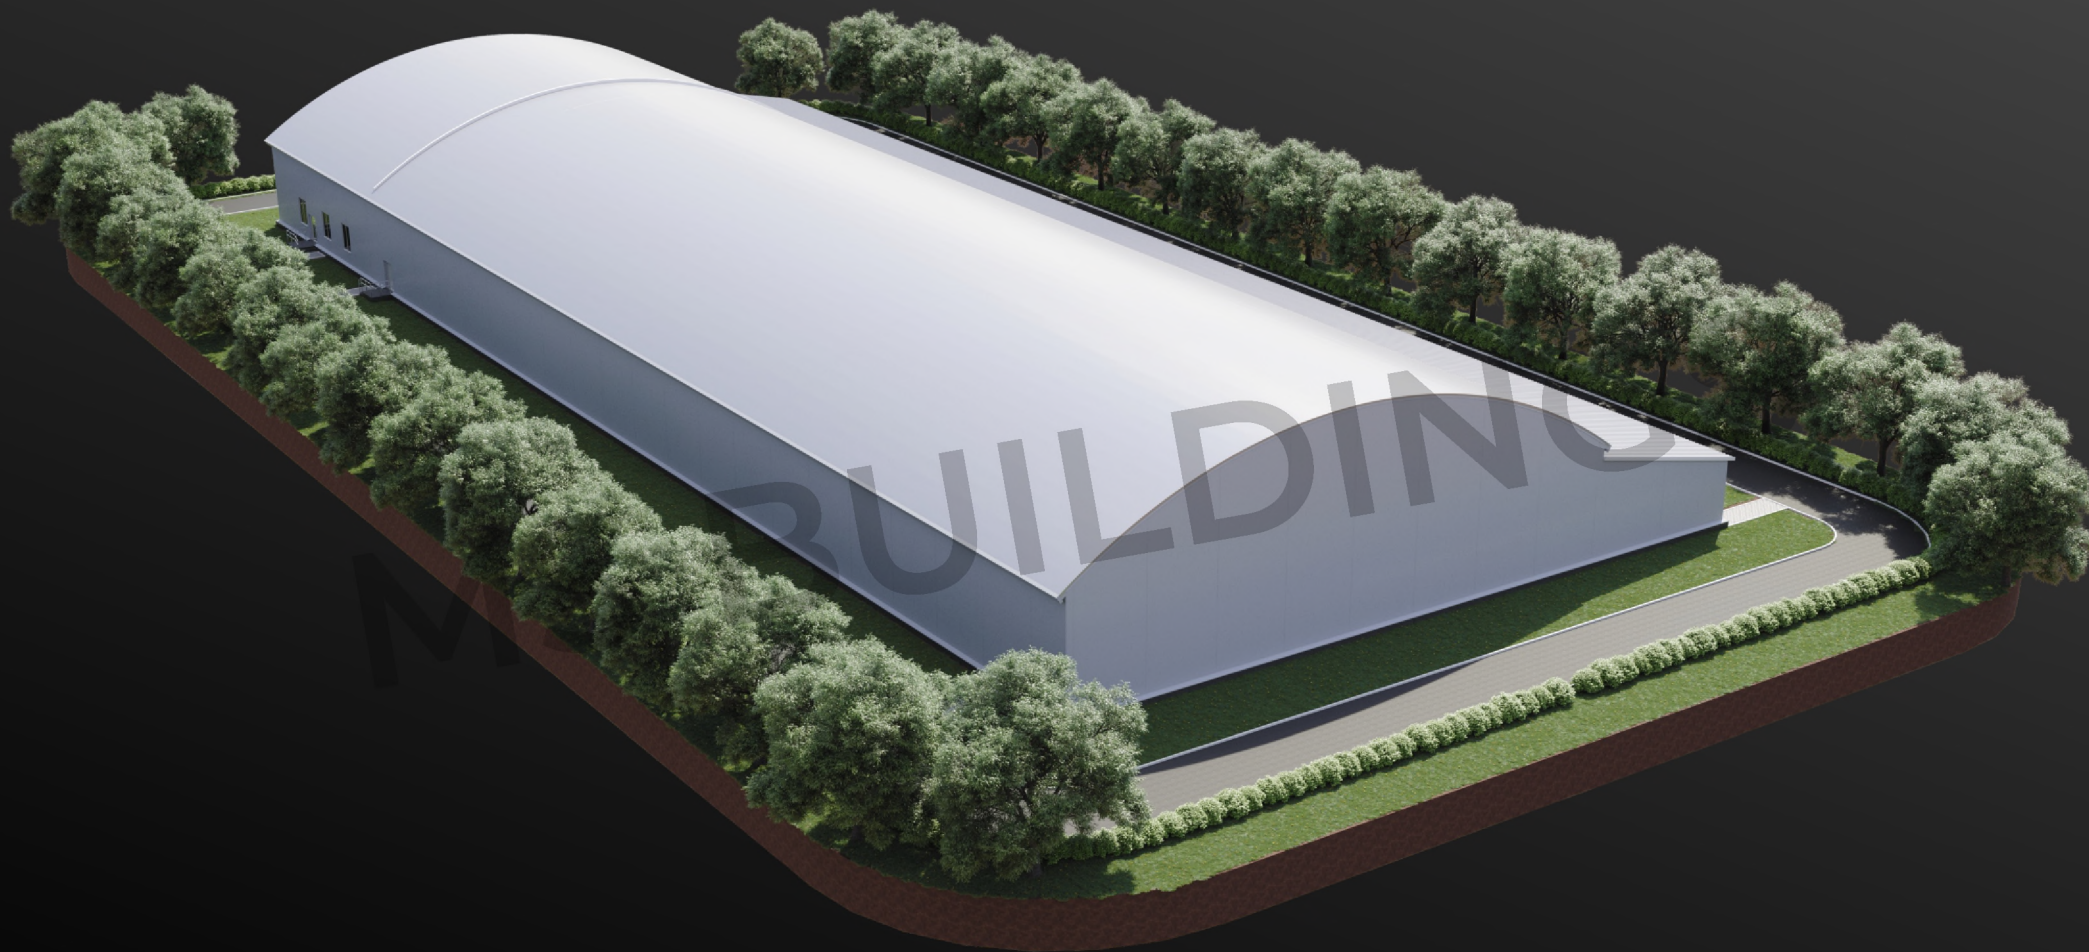

Спортивный центр

Ангар В34х106х6
Укрытие 2-х хоккейных
кортов 26х56 и 20х30,
с АБК

MS BUILDINGS
тентовые здания

www.ms-b.ru

Спортивный центр

Ангар:

Размер в плане: 35x106 м

Высота стенки: 6 м

Высота в коньке: 12,3 м

Крыша: гибкий сэндвич

Стены: стеновые сэндвич панели

АБК наружный:

Размер в плане: 106x10 м

Высота: 6 м

Крыша: кровельные сэндвич панели

Стены: Стеновые сэндвич панели

MS BUILDINGS
Тентовые здания

www.ms-b.ru

Планировка

Спортивный центр

MS BUILDINGS
Тентовые здания

www.ms-b.ru

Перспективный внешний вид

Спортивный центр

MS BUILDINGS
Тентовые здания

www.ms-b.ru

Перспективный внешний вид

Спортивный центр

MS BUILDINGS
тентовые здания

www.ms-b.ru

Перспективный внешний вид

Спортивный центр