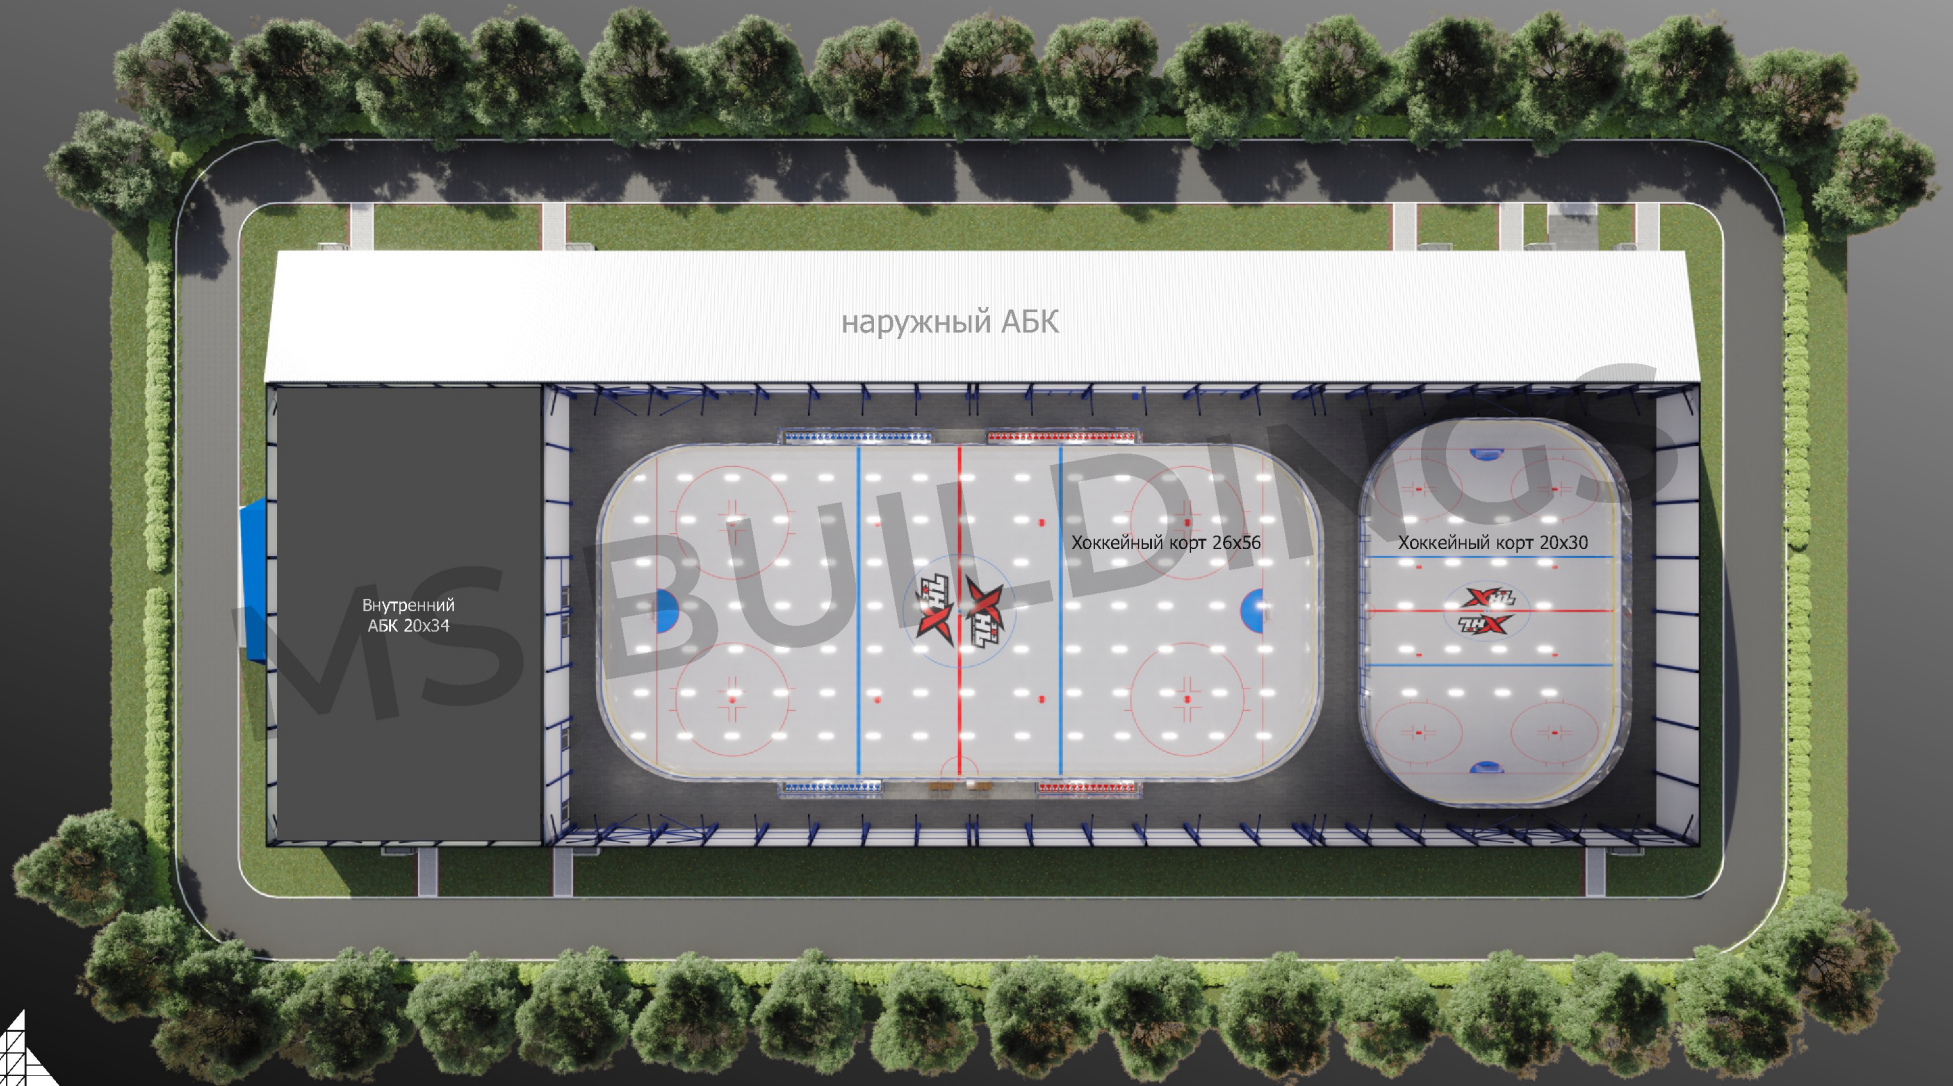

Спортивный центр

Ангар В34х106х6
Укрытие 2-х хоккейных
кортов 26х56 и 20х30,
с АБК

MS BUILDINGS
тентовые здания

www.ms-b.ru

Спортивный центр

Ангар:

Размер в плане: 35x106 м

Высота стенки: 6 м

Высота в коньке: 12,3 м

Крыша: гибкий сэндвич

Стены: стеновые сэндвич панели

АБК наружный:

Размер в плане: 106x10 м

Высота: 6 м

Крыша: кровельные сэндвич панели

Стены: Стеновые сэндвич панели

MS BUILDINGS
Тентовые здания

www.ms-b.ru

Перспективный внешний вид

Спортивный центр

MS BUILDINGS
Тентовые здания

www.ms-b.ru

Планировка

Спортивный центр

MS BUILDINGS
Тентовые здания

www.ms-b.ru

Планировка

Спортивный центр

MS BUILDINGS
Тентовые здания

www.ms-b.ru

Перспективный внешний вид

Спортивный центр