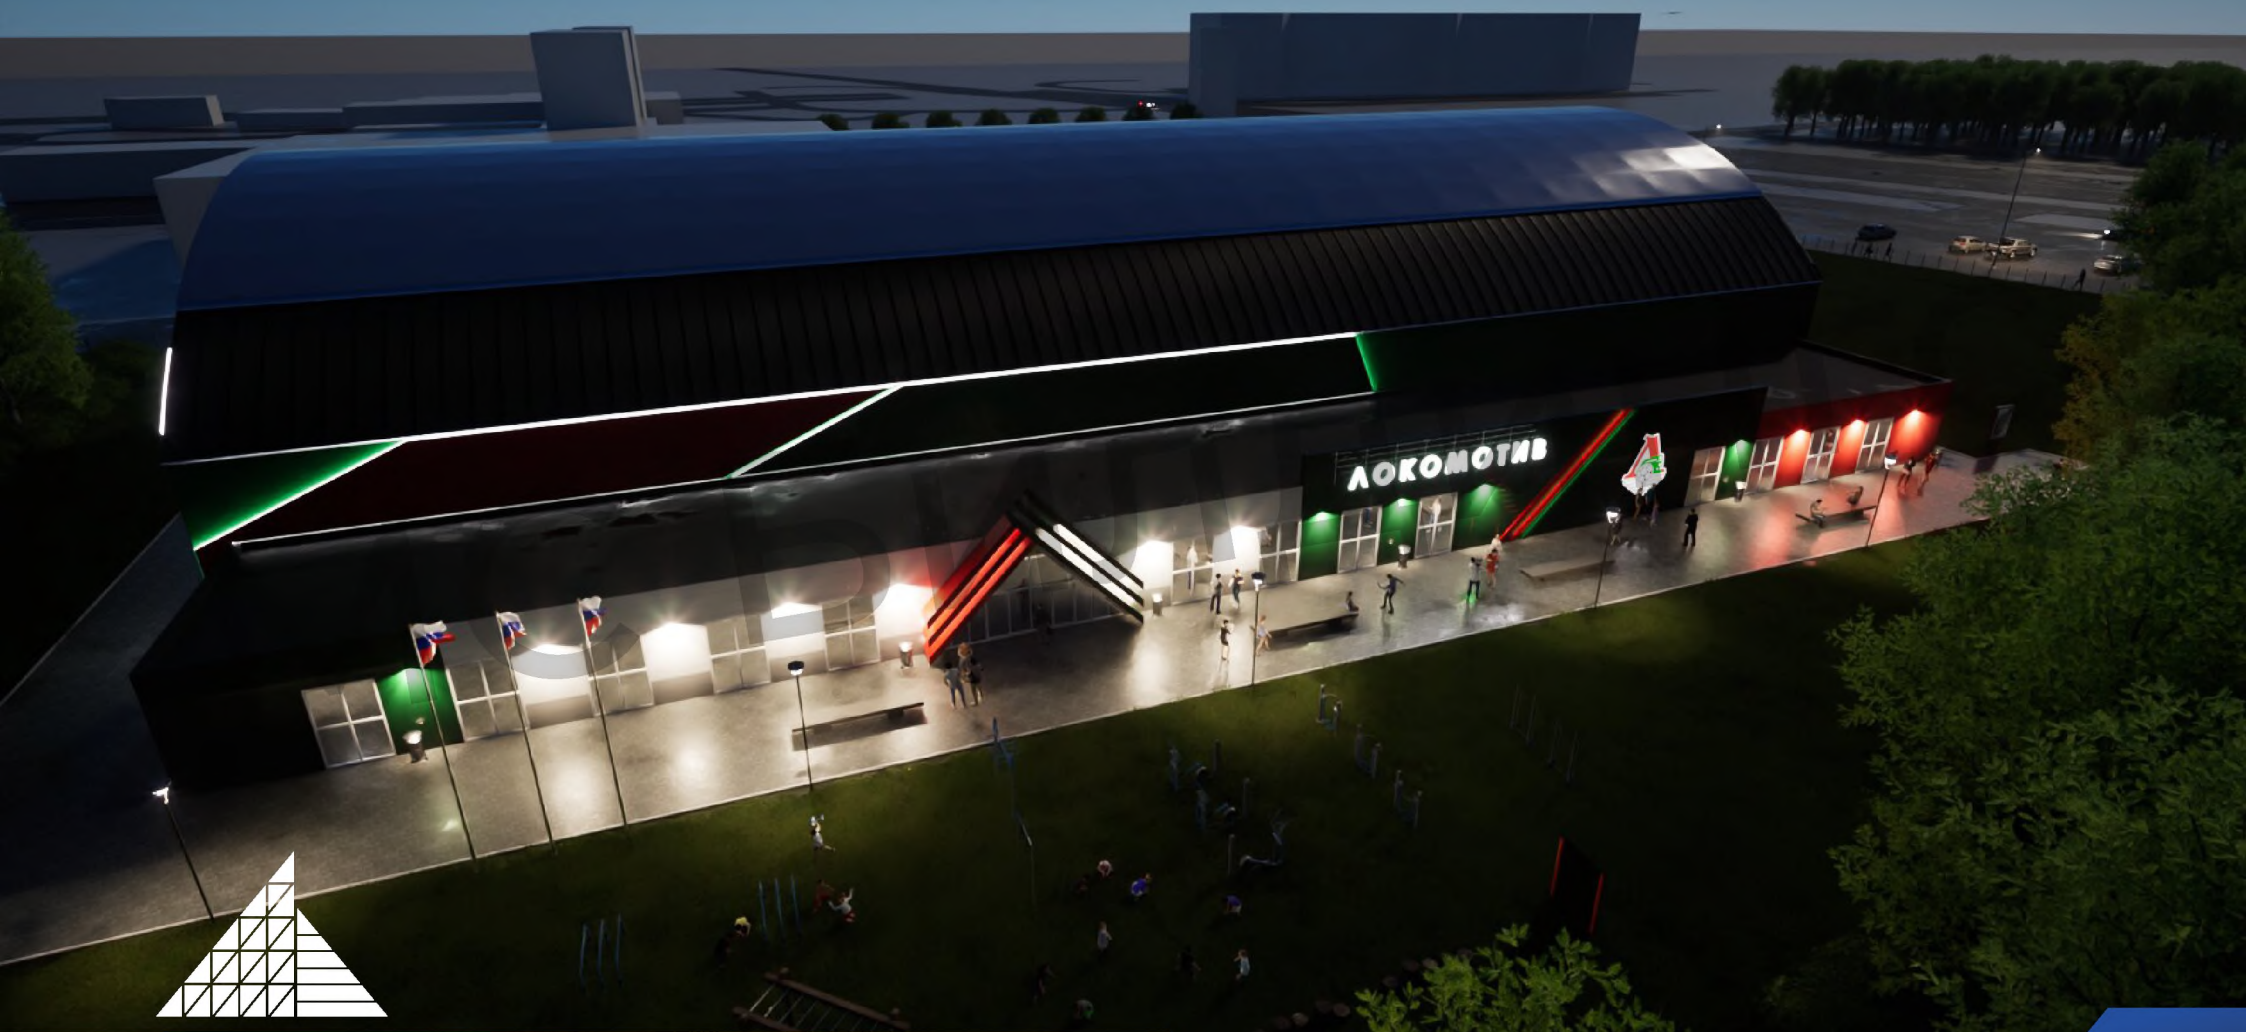

www.ms-b.ru

Спутник

Футбольный манеж "Локомотив"

Ангар:

Размер в плане: 40x80 м

Высота стенки: 8 м

Высота в коньке: 16,4 м

Крыша: Гибкий сэндвич, Карбогласс

Стены: Стеновые сэндвич панели

АБК:

Размер в плане: 10x80 м

Высота в коньке: 4.5 м

MS BUILDINGS
тентовые здания

www.ms-b.ru

Перспективный внешний вид

Футбольный манеж "Локомотив"