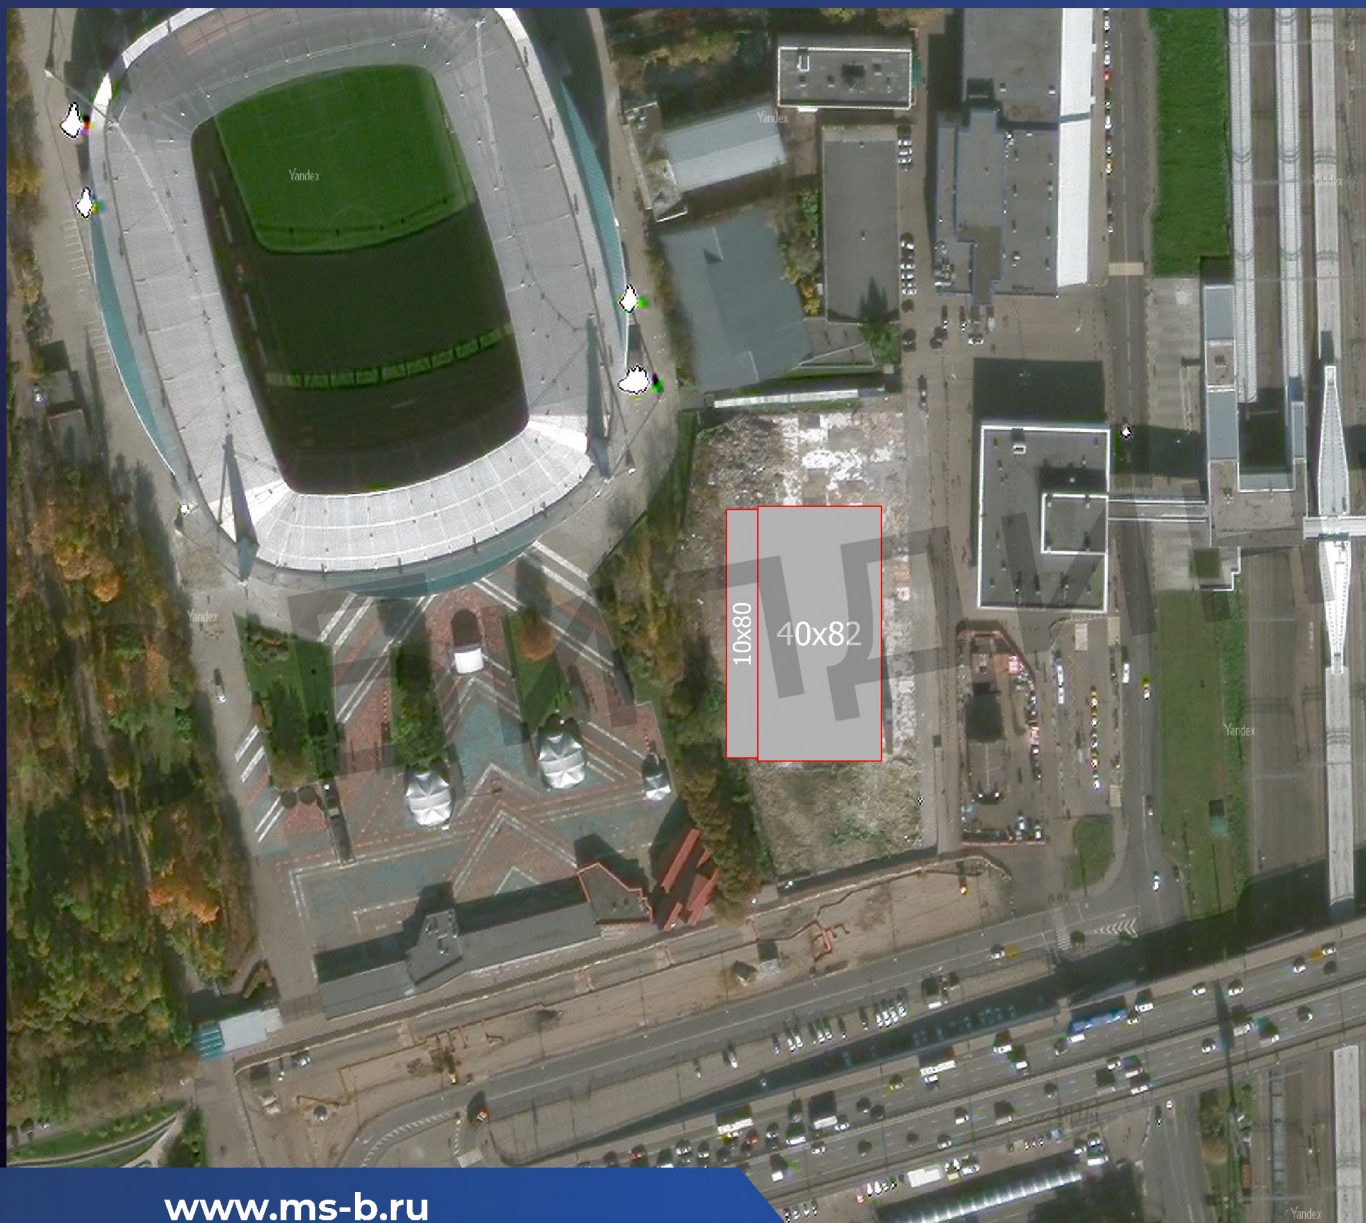

Концепция «Футбольный манеж "Локомотив"»

Укрытие 40x82x8
АБК 10x80x4,5

MS BUILDING

MS BUILDINGS

тентовые здания

www.ms-b.ru

Футбольный манеж "Локомотив"

MS BUILDINGS
тентовые здания

www.ms-b.ru

Спутник

Футбольный манеж "Локомотив"

Ангар:

Размер в плане: 40x80 м

Высота стенки: 8 м

Высота в коньке: 16,4 м

Крыша: Гибкий сэндвич, Карбогласс